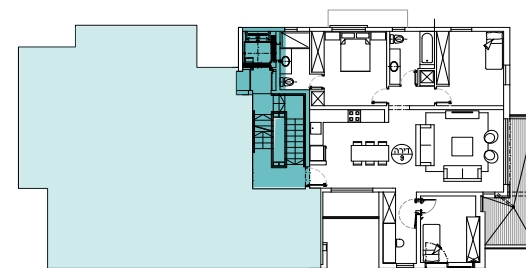

9 סמאטס תכניות מכירה

דירה מספר 11

קומת קרקע
דירת גן - 3 חדרים
שטח הדירה כ- 67 מ"ר
שטח המרפסת כ- 22 מ"ר

תכנית קומה

דירה מספר 2 |

קומה ראשונה

3 חדרים

שטח הדירה כ- 120 מ"ר

שטח המרפסת כ- 14 מ"ר

שדרות סחאטם

• תכנית קומה

דירה מס' 9

קומה רביעית
דירת 4 חדרים
שטח הדירה כ- 106 מ"ר
שטח המרפסת כ- 13 מ"ר

עדרות סמאטס

תכנית קומה

דירה מס' 10

פנטהאוז - 5 חדרים
שטח הדירה כ- 146 מ"ר
שטח המרפסת כ- 84 מ"ר