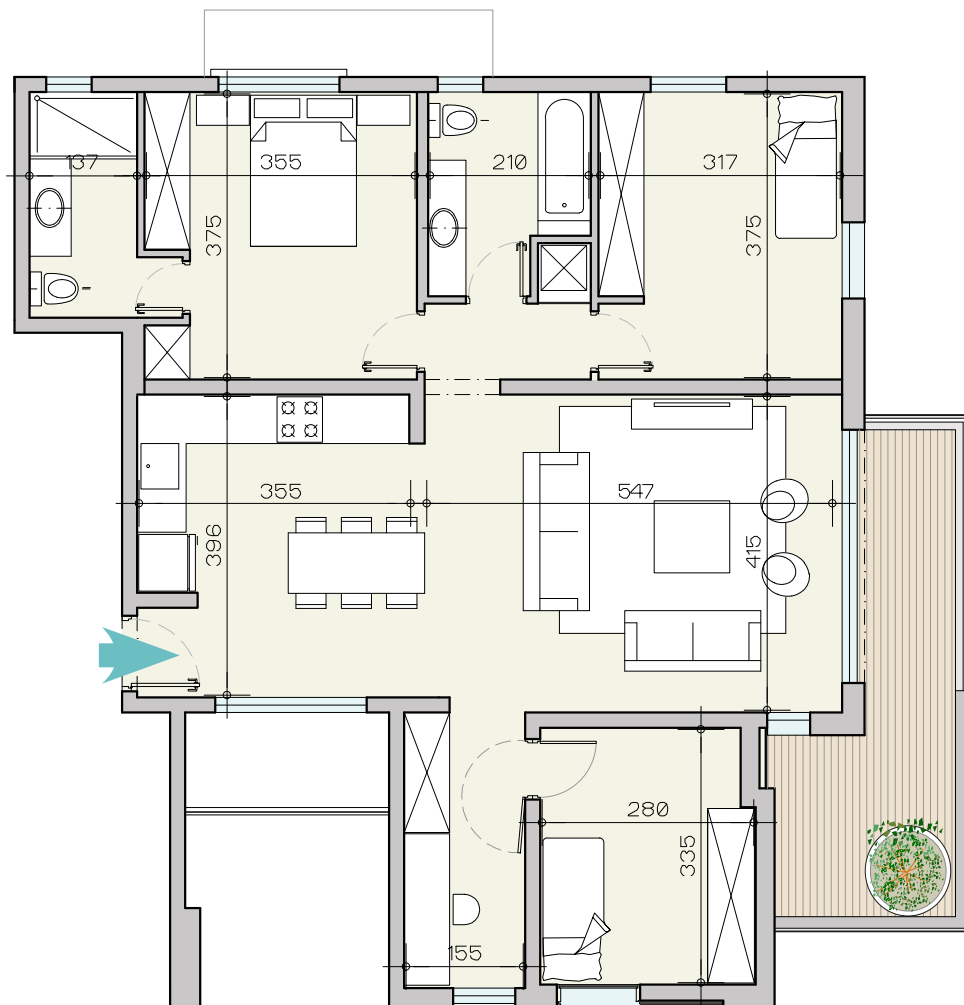

9 סמאטס תכניות מכירה

דירה מספר 11

קומת קרקע
דירת גן - 3 חדרים
שטח הדירה כ- 67 מ"ר
שטח המרפסת כ- 22 מ"ר

תכנית קומה

דירה מספר 2 |

קומה ראשונה

3 חדרים

שטח הדירה כ- 120 מ"ר

שטח המרפסת כ- 14 מ"ר

שדרות סחאטם

• תכנית קומה

דירה מס' 9

קומה רביעית
דירת 4 חדרים
שטח הדירה כ- 106 מ"ר
שטח המרפסת כ- 13 מ"ר

עדרות סמאטס

תכנית קומה

דירה מס' 10

פנטהאוז - 5 חדרים
שטח הדירה כ- 146 מ"ר
שטח המרפסת כ- 84 מ"ר