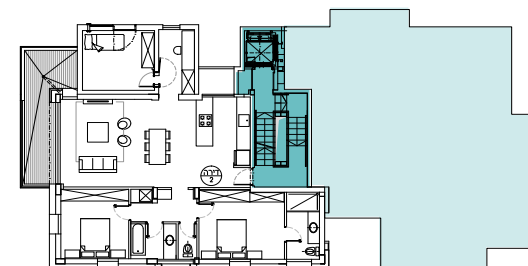

9 סמאטס תכניות מכירה

דירה מספר 11

קומת קרקע
דירת גן - 3 חדרים
שטח הדירה כ- 67 מ"ר
שטח המרפסת כ- 22 מ"ר

תכנית קומה

דירה מספר 2 |

קומה ראשונה

3 חדרים

שטח הדירה כ- 120 מ"ר

שטח המרפסת כ- 14 מ"ר

שדרות סחאטם

• תכנית קומה

דירה מס' 9

קומה רביעית
דירת 4 חדרים
שטח הדירה כ- 106 מ"ר
שטח המרפסת כ- 13 מ"ר

עדרות סמאטס

תכנית קומה

דירה מס' 10

פנטהאוז - 5 חדרים
שטח הדירה כ- 146 מ"ר
שטח המרפסת כ- 84 מ"ר