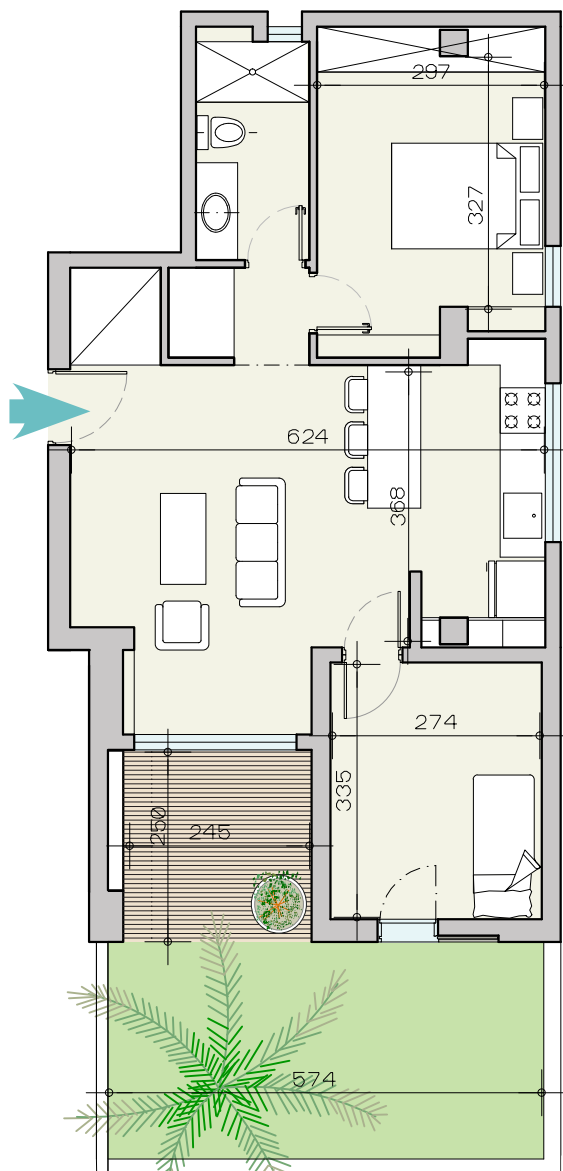

9 סמאטס תכניות מכירה

דירה מספר 11

קומת קרקע
דירת גן - 3 חדרים
שטח הדירה כ- 67 מ"ר
שטח המרפסת כ- 22 מ"ר

תכנית קומה

דירה מספר 2 |

קומה ראשונה

3 חדרים

שטח הדירה כ- 120 מ"ר

שטח המרפסת כ- 14 מ"ר

שדרות סחאטם

• תכנית קומה

דירה מס' 9

קומה רביעית
דירת 4 חדרים
שטח הדירה כ- 106 מ"ר
שטח המרפסת כ- 13 מ"ר

עדרות סמאטס

תכנית קומה

דירה מס' 10

פנטהאוז - 5 חדרים
שטח הדירה כ- 146 מ"ר
שטח המרפסת כ- 84 מ"ר