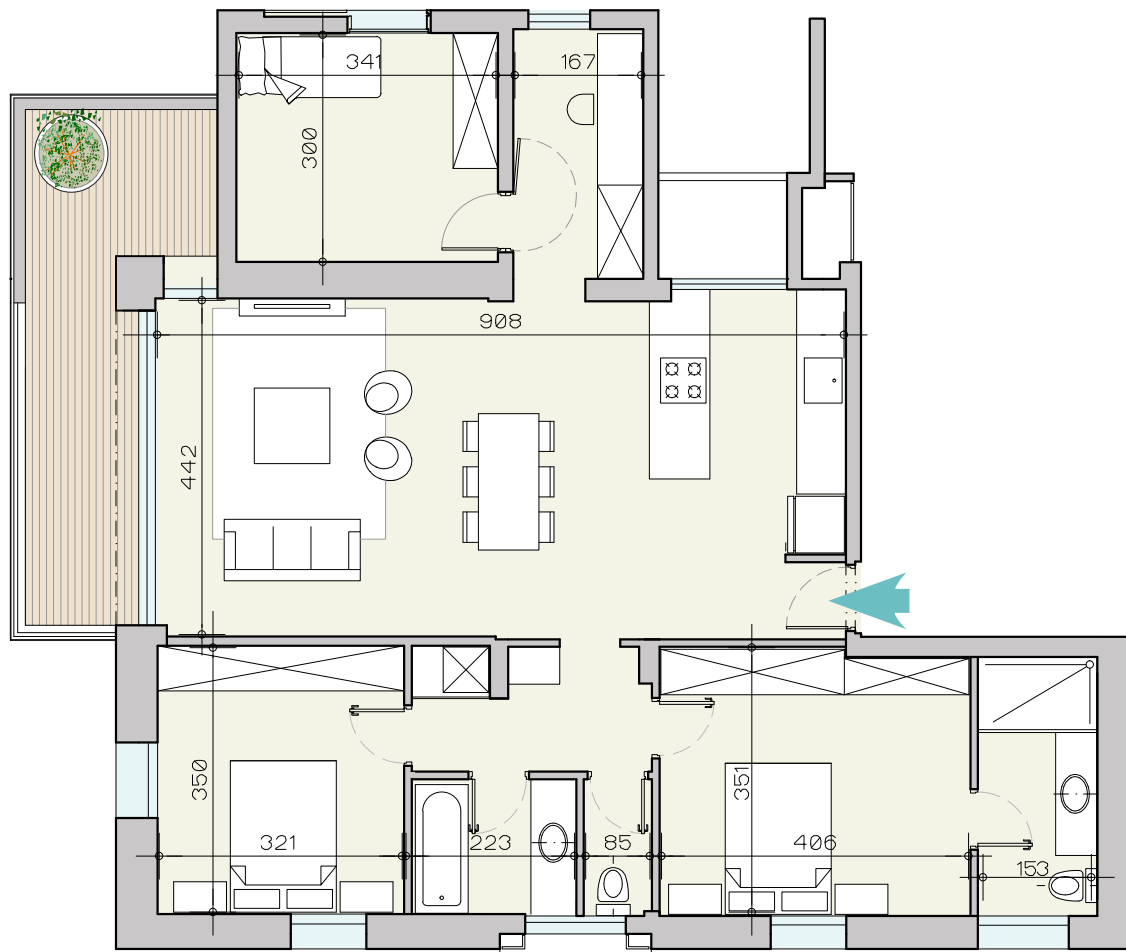

9 סמאטס תכניות מכירה

דירה מספר 11

קומת קרקע
דירת גן - 3 חדרים
שטח הדירה כ- 67 מ"ר
שטח המרפסת כ- 22 מ"ר

תכנית קומה

דירה מספר 2 |

קומה ראשונה

3 חדרים

שטח הדירה כ- 120 מ"ר

שטח המרפסת כ- 14 מ"ר

שדרות סחאטם

• תכנית קומה

דירה מס' 9

קומה רביעית
דירת 4 חדרים
שטח הדירה כ- 106 מ"ר
שטח המרפסת כ- 13 מ"ר

עדרות סמאטס

תכנית קומה

דירה מס' 10

פנטהאוז - 5 חדרים
שטח הדירה כ- 146 מ"ר
שטח המרפסת כ- 84 מ"ר