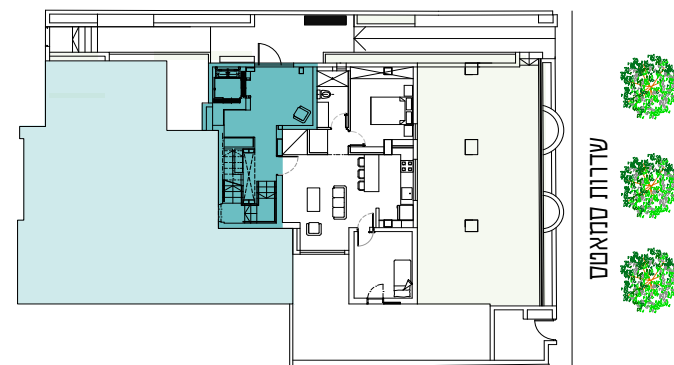

9 סמאטס תכניות מכירה

דירה מספר 11

קומת קרקע
דירת גן - 3 חדרים
שטח הדירה כ- 67 מ"ר
שטח המרפסת כ- 22 מ"ר

תכנית קומה

דירה מספר 2 |

קומה ראשונה

3 חדרים

שטח הדירה כ- 120 מ"ר

שטח המרפסת כ- 14 מ"ר

שדרות סחאטם

• תכנית קומה

דירה מס' 9

קומה רביעית
דירת 4 חדרים
שטח הדירה כ- 106 מ"ר
שטח המרפסת כ- 13 מ"ר

עדרות סמאטס

תכנית קומה

דירה מס' 10

פנטהאוז - 5 חדרים
שטח הדירה כ- 146 מ"ר
שטח המרפסת כ- 84 מ"ר